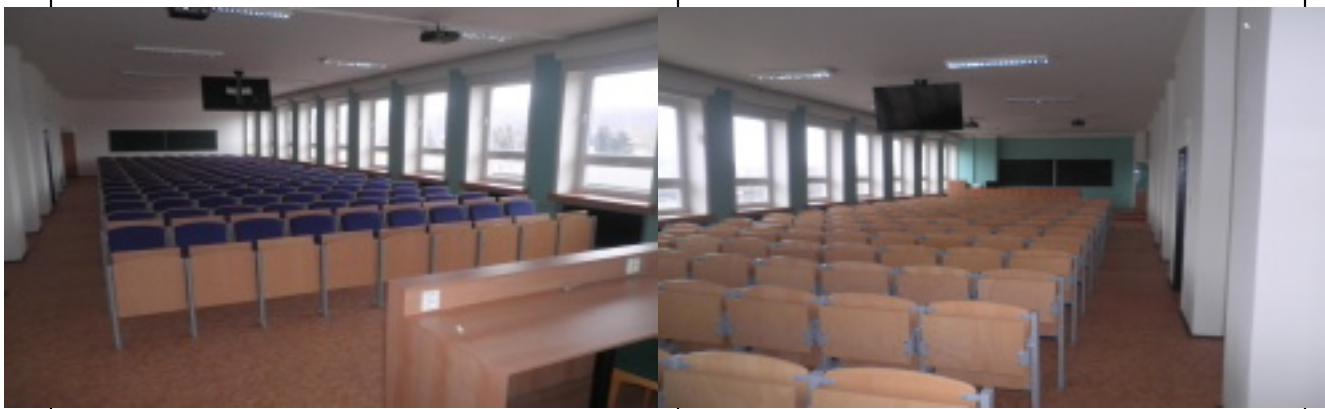

Posluchárny

Pronájem poslucháren P1, P3, P4

Kapacita:	112 - 120 míst, školní lavice
Možnost využití:	přednášky, jednání, konference, semináře apod.
Technické vybavení:	základní ozvučení (2 - 6 reproduktorů, mikrofon), tabule, 2 dataprojektory, PC, vizualizér, zatemnění, připojení k internetu - wifi
Cena:	1.050 Kč/hod. bez DPH.
	
	

Pronájem posluchárny P5

Kapacita:	120 míst, školní lavice
Možnost využití:	přednášky, jednání, konference, semináře apod.
Technické vybavení:	základní ozvučení (4 reproduktory, mikrofon), tabule, 2 dataprojektory, PC, vizualizér, zatemnění, připojení k internetu - wifi
Cena:	920 Kč/hod. bez DPH

Pronájem posluchárny P2

Kapacita:	162 míst, sklápěcí lavice
Možnost využití:	přednášky, jednání, konference, semináře apod.
Technické vybavení:	základní ozvučení (2 reproduktory, mikrofon), tabule, 2 dataprojektory, PC, vizualizér, zatemnění, připojení k internetu - wifi
Cena:	1.600 Kč/hod. bez DPH

Pronájem lehátkových poslucháren P8, P9 a U8

Kapacita:	10 - 12 lůžek
Poznámka:	vstup povolen pouze po přezutí, prostěradla vlastní
Technické vybavení:	tabule, dataprojektor, PC, zatemnění, připojení k internetu - wifi
Cena:	980 Kč/hod. bez DPH