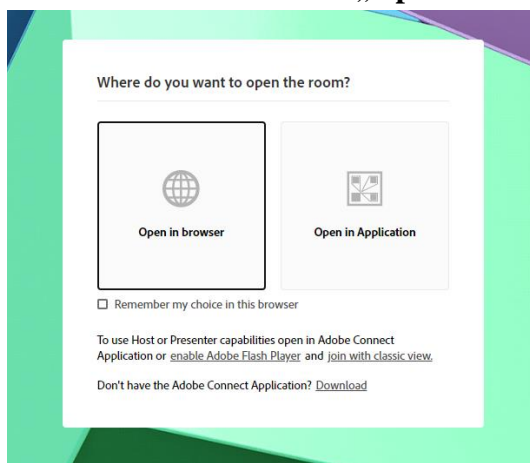

- v dalším kroku klikněte na „Open in browser“ a měla by se vám otevřít konference