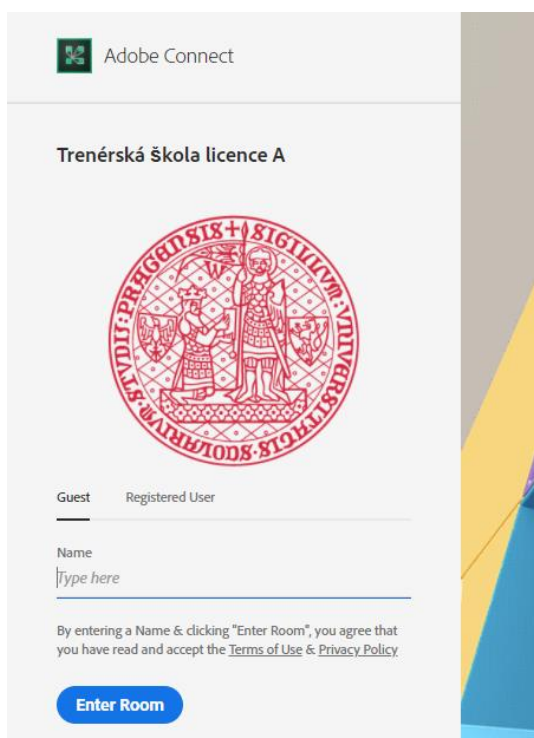

ÚČASTNÍCI VÝUKY TŠ A

- 2 možnosti, jak se přihlásit do adobe connect:
 1. **přes webový prohlížeč** (tato varianta někdy nefunguje – proto v případě, že vám se vám adobe connect nepřihlásí, neukazuje při přednášce prezentaci přednášejícího apod. **je potřeba se přihlásit před aplikaci** (viz. 2. varianta)
 2. **přes aplikaci**

1. PŘIHLÁŠENÍ PŘES WEBOVÝ PROHLÍŽEČ

- otevřete si webový prohlížeč a do něj zkopírujte tento odkaz:
<https://connect.cuni.cz/ts-a/>
- otevře se vám níže uvedené okno, kde nechte zakliknuté „Guest“ a do pole „Type here“ napište vaše PŘÍJMENÍ a JMÉNO a klikněte na „Enter Room“