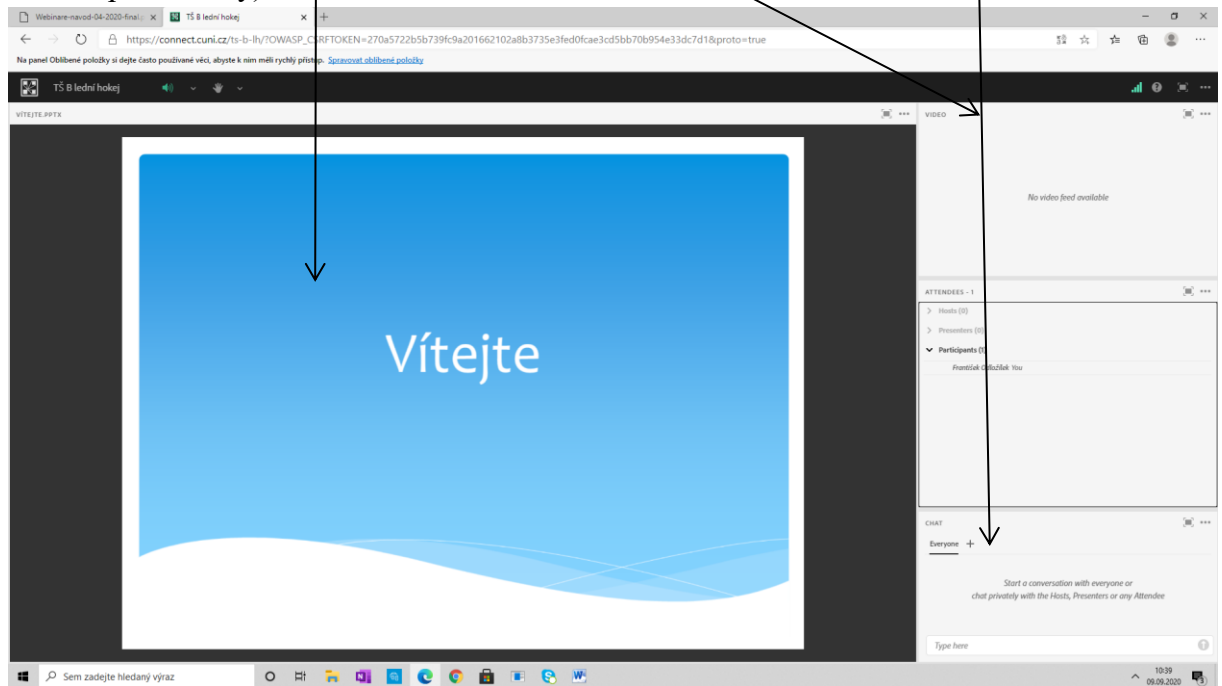

ÚČASTNÍCI VÝUKY TŠ A

- 2 možnosti, jak se přihlásit do adobe connect:
 1. **přes webový prohlížeč** (tato varianta někdy nefunguje – proto v případě, že vám se vám adobe connect nepřihlásí, neukazuje při přednášce prezentaci přednášejícího apod. **je potřeba se přihlásit před aplikaci** (viz. 2. varianta)
 2. **přes aplikaci**

1. PŘIHLÁŠENÍ PŘES WEBOVÝ PROHLÍŽEČ

- otevřete si webový prohlížeč a do něj zkopírujte tento odkaz:
<https://connect.cuni.cz/ts-a/>
- otevře se vám níže uvedené okno, kde nechte zakliknuté „Guest“ a do pole „Type here“ napište vaše PŘÍJMENÍ a JMÉNO a klikněte na „Enter Room“

- v dalším kroku klikněte na „Open in browser“ a měla by se vám otevřít konference

- okno konference – prezentace přednášející, webkamera přednášejícího a chat (kam můžete psát dotazy)

2. PŘIHLÁŠENÍ PŘES APLIKACI