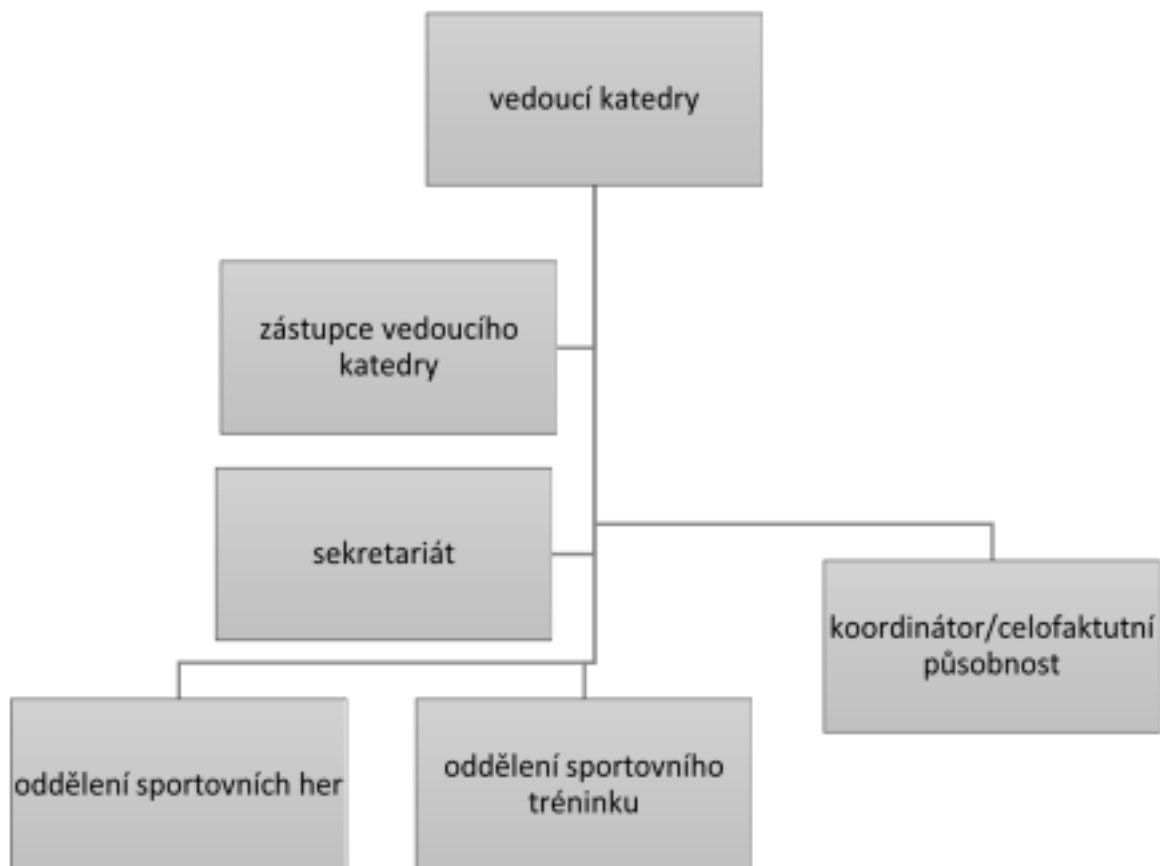

O nás

Katedra sportovních her (KSH) je tvořena oddělením sportovních her a oddělením sportovního tréninku. Zajišťuje výuku teoretických a praktických předmětů v bakalářském a magisterském stupni studia a dále úzce spolupracuje s Centrem celoživotního vzdělávání. KSH zajišťuje také tvůrčí činnost dle příslušných opatření Univerzity Karlovy, resp. Fakulty tělesné výchovy a sportu.

Organizační struktura pracoviště

Organizační řád katedry