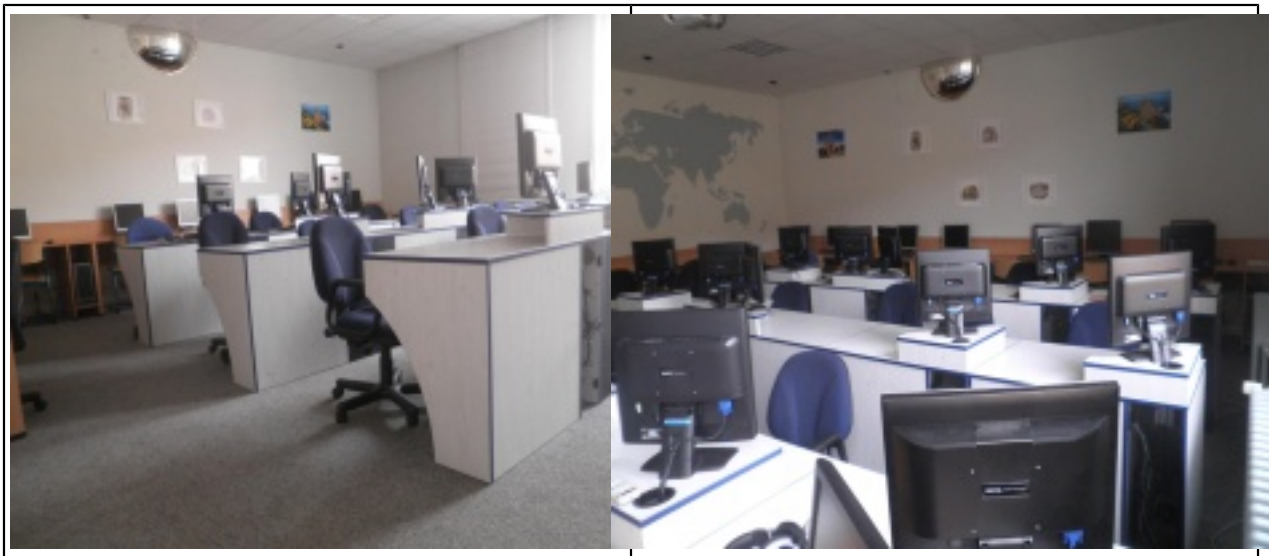

Pronájem středních učeben

Kapacita:	38 - 48 osob, školní lavice
Technické vybavení:	PC, dataprojektor, zpětný projektor (někde i vizualizér), tabule (bílá na fixy nebo zelená na křídly), zatemnění
Možnosti využití:	výuka, semináře apod.
Cena za učebnu:	580 Kč/hod. bez DPH

Pronájem velkých učeben - U2

Kapacita:	72 osob, sklápěcí lavice
Technické vybavení:	PC, dataprojektor, zpětný projektor (někde i vizualizér), tabule (bílá na fixy nebo zelená na křídly), zatemnění
Možnosti využití:	výuka, semináře apod.
Cena za učebnu:	750 Kč/hod. bez DPH

Pronájem počítačových učeben

Kapacita:	25 PC
Technické vybavení:	PC, dataprojektor, tabule (bílá na fixy), zatemnění
Možnosti využití:	výuka, semináře apod.
Cena za učebnu:	1500 Kč/hod. bez DPH

Kontakt: