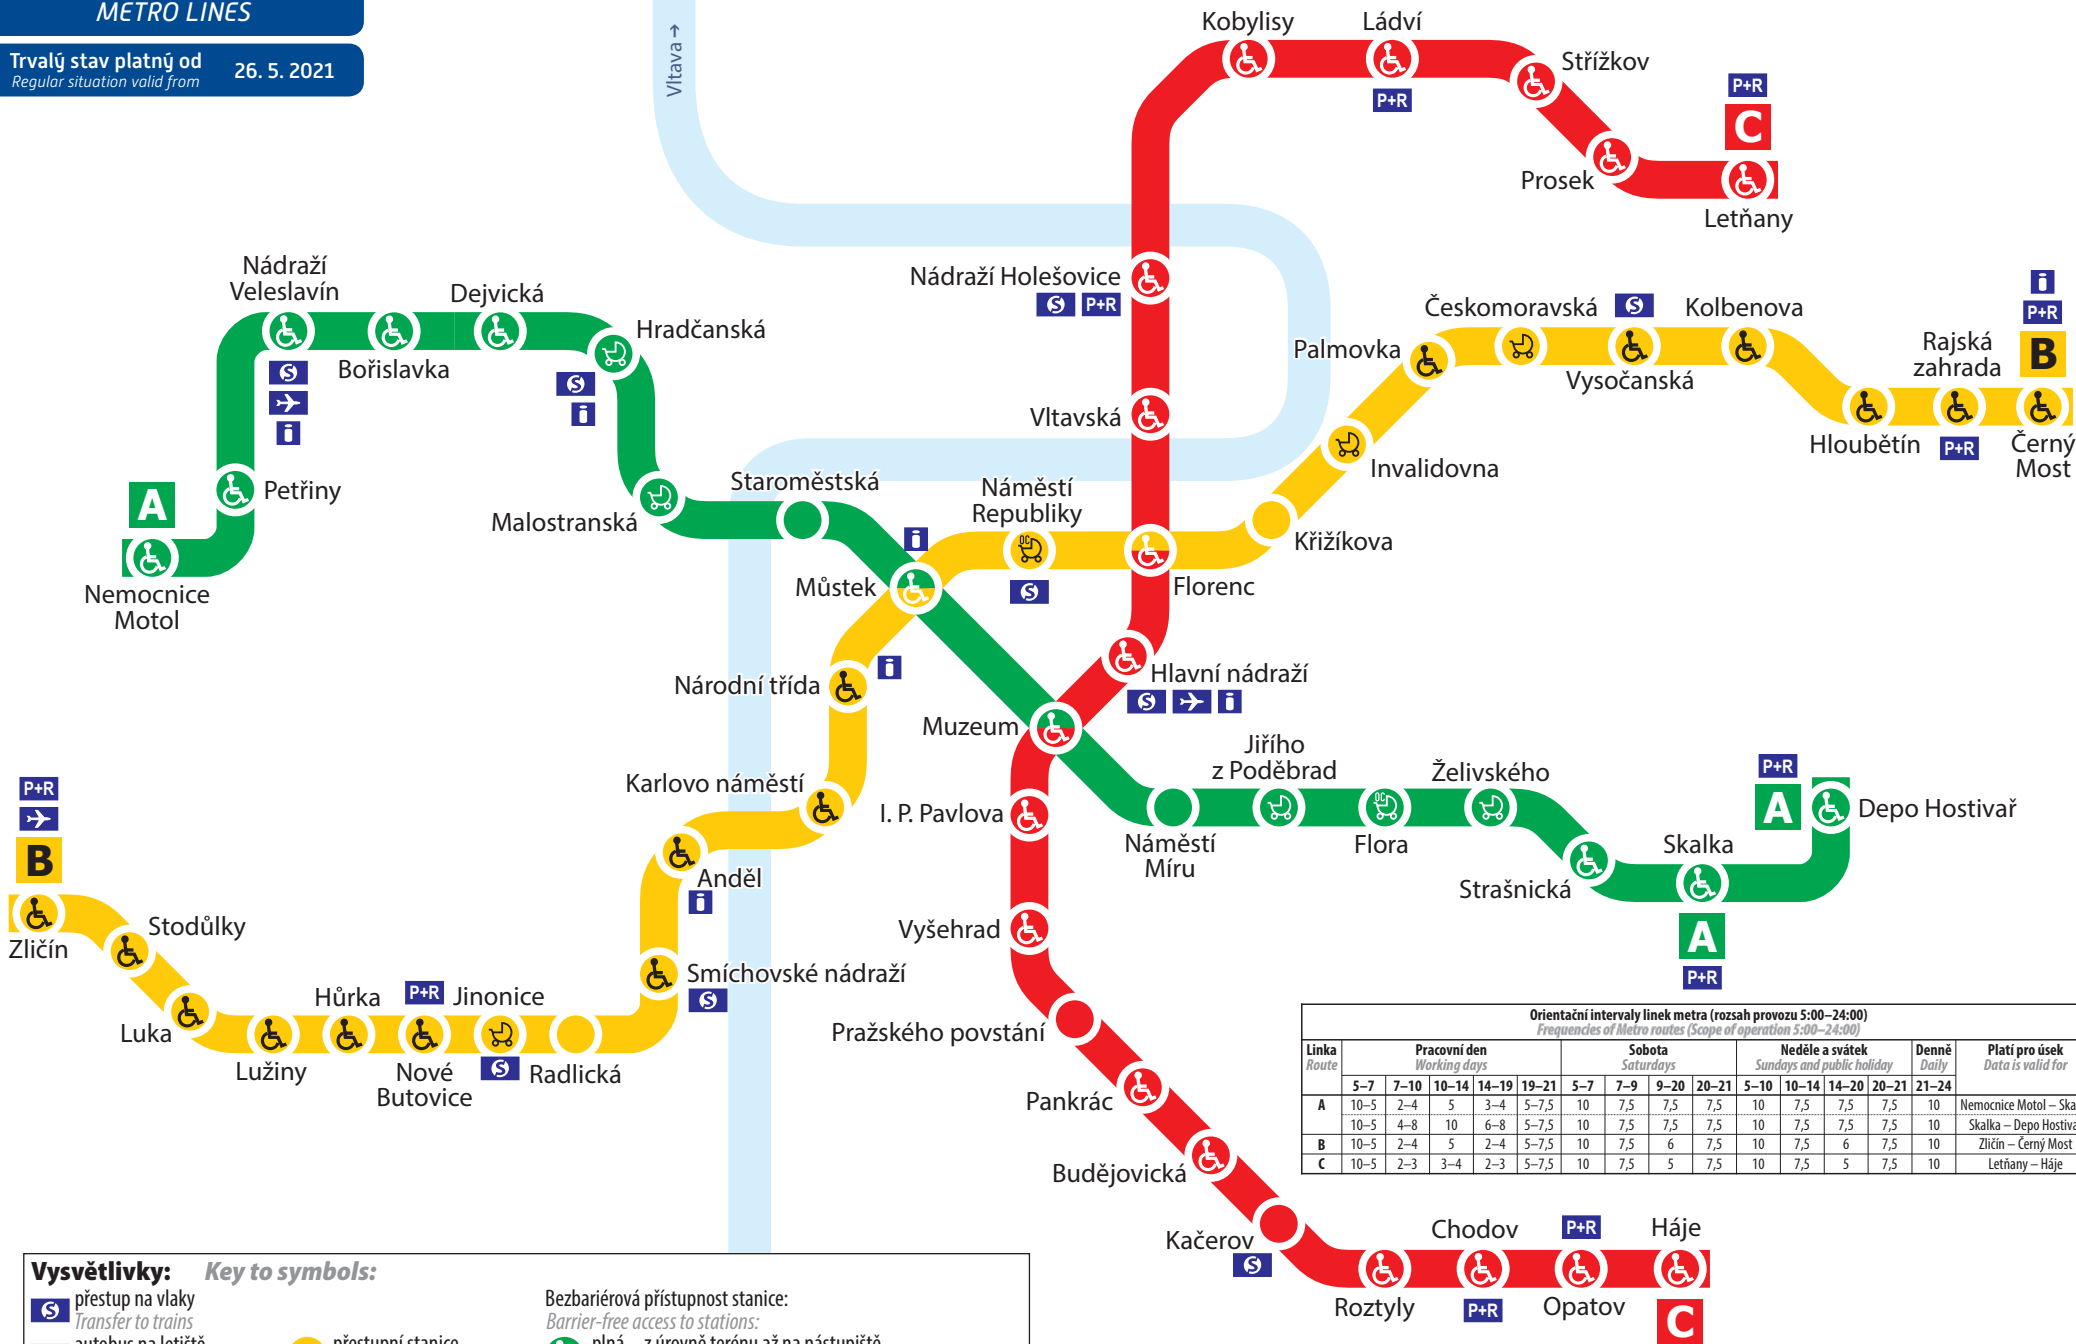

LINKY METRA

METRO LINES

Trvalý stav platný od 26. 5. 2021
Regular situation valid from

Vysvětlivky: Key to symbols:

- přestup na vlaky
Transfer to trains
- autobus na letiště
Public bus to the Airport
- parkoviště P+R
Park and Ride
- dopravní infocentrum
Public transport infocentre
- přestupní stanice
- stanice ve stavbě
Station under construction
- konečná stanice
Terminus

- ### Bezbariérová přístupnost stanic:
- Barrier-free access to stations:
- plná – z úrovně terénu až na nástupiště
Full – from ground level to the platform
 - částečná – pouze po eskalátorech (v obou směrech)
Partial – escalators only (in both directions)
 - částečná – pouze po eskalátorech (přes obchodní centrum)
Partial – escalators only (across the shopping centre)

Linka Route	Orientační intervaly linek metra (rozsah provozu 5:00–24:00)												Platí pro úsek Data is valid for		
	Pracovní den Working days						Sobota Saturdays			Neděle a svátek Sundays and public holiday				Denně Daily	
	5–7	7–10	10–14	14–19	19–21	5–7	7–9	9–20	20–21	5–10	10–14	14–20			20–21
A	10–5	2–4	5	3–4	5–7,5	10	7,5	7,5	7,5	10	7,5	7,5	7,5	10	Nemocnice Motol – Skalka
B	10–5	2–4	5	2–4	5–7,5	10	7,5	6	7,5	10	7,5	6	7,5	10	Skalka – Depo Hostivař
C	10–5	2–3	3–4	2–3	5–7,5	10	7,5	5	7,5	10	7,5	5	7,5	10	Letňany – Háje